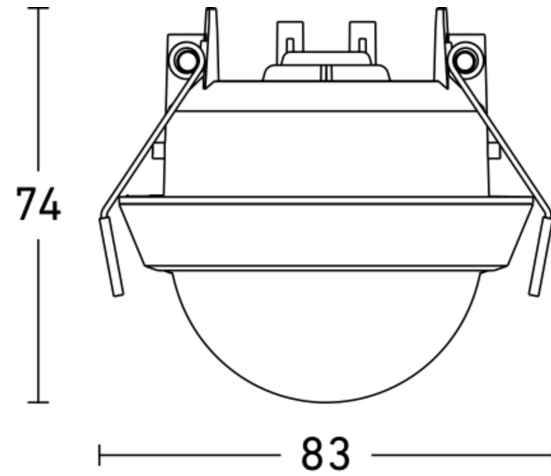

Maßzeichnung

Schaltplan Phasen- und -abschnittsdimmung